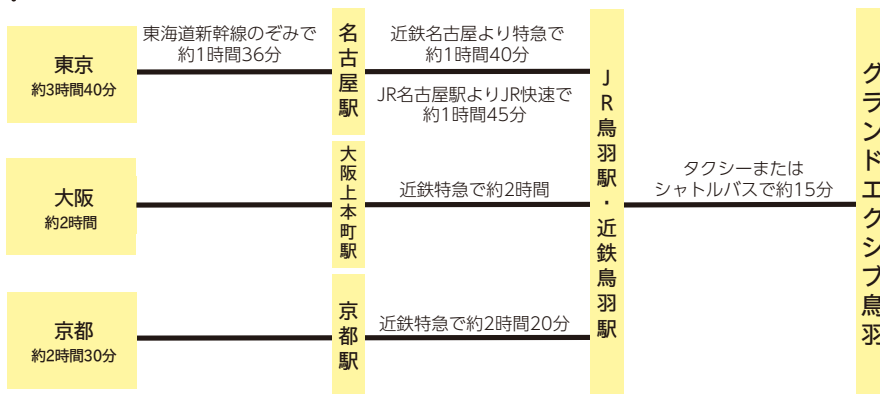

グランドエクシブ鳥羽までのアクセスのご案内

車でお越しの方

- ◆名古屋方面より
東名阪自動車道～伊勢自動車道を通り、伊勢ICから鳥羽市内へ
鳥羽駅からパールロード方面に進み約15分
- ◆大阪・京都方面より
名神高速道路～新名神高速道路～伊勢自動車道を通り、伊勢ICから鳥羽市内へ
鳥羽駅からパールロード方面に進み約15分

電車でお越しの方

- ◆名古屋方面より
・近鉄名古屋駅から近鉄鳥羽駅まで約1時間40分（近鉄特急）
・JR名古屋駅からJR鳥羽駅まで約1時間45分（JR快速）
- ◆大阪・京都方面より
・大阪上本町駅から近鉄鳥羽駅まで約2時間（近鉄特急）
・京都駅から近鉄鳥羽駅まで約2時間20分（近鉄特急）

共に鳥羽駅からタクシーまたは下記シャトルバスにて約15分

グランドエクシブ鳥羽

シャトルバス時刻表

鳥羽駅まで所要時間 約15分（アネックス出発後）

| 別邸 (バス停車場) | 本館 (正面玄関) | アネックス (正面玄関) | 鳥羽駅 (1番出口) |
|---------------|--------------|-----------------|---------------|
| 8:00 | 8:05 | 8:10 | 8:25 |
| 9:00 | 9:05 | 9:10 | 9:25 |
| 10:00 | 10:05 | 10:10 | 10:25 |
| 11:00 | 11:05 | 11:10 | 11:25 |
| 12:00 | 12:05 | 12:10 | 12:25 |
| 12:30 | 12:35 | 12:40 | 12:55 |
| 13:10 | 13:15 | 13:20 | 13:35 |
| 13:40 | 13:45 | 13:50 | 14:05 |
| 14:10 | 14:15 | 14:20 | 14:35 |
| 14:40 | 14:45 | 14:50 | 15:05 |
| 15:10 | 15:15 | 15:20 | 15:35 |
| 15:40 | 15:45 | 15:50 | 16:05 |
| 16:10 | 16:15 | 16:20 | 16:35 |
| 16:40 | 16:45 | 16:50 | 17:05 |
| 17:10 | 17:15 | 17:20 | 17:35 |
| 18:10 | 18:15 | 18:20 | 18:35 |