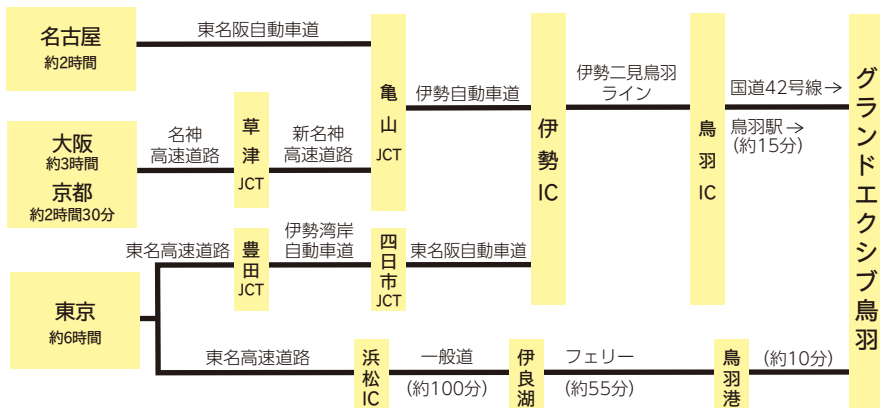

グランドエクシブ鳥羽までのアクセスのご案内

車でお越しの方

- ◆名古屋方面より
東名阪自動車道～伊勢自動車道を通り、伊勢ICから鳥羽市内へ
鳥羽駅からパールロード方面に進み約15分
- ◆大阪・京都方面より
名神高速道路～新名神高速道路～伊勢自動車道を通り、伊勢ICから鳥羽市内へ
鳥羽駅からパールロード方面に進み約15分

電車でお越しの方

- ◆名古屋方面より
・近鉄名古屋駅から近鉄鳥羽駅まで約1時間40分（近鉄特急）
・JR名古屋駅からJR鳥羽駅まで約1時間45分（JR快速）
- ◆大阪・京都方面より
・大阪上本町駅から近鉄鳥羽駅まで約2時間（近鉄特急）
・京都駅から近鉄鳥羽駅まで約2時間20分（近鉄特急）

共に鳥羽駅からタクシーまたは下記シャトルバスにて約15分

グランドエクシブ鳥羽

シャトルバス時刻表

鳥羽駅まで所要時間 約15分（アネックス出発後）

| 別邸 (バス停車場) | 本館 (正面玄関) | アネックス (正面玄関) | 鳥羽駅 (1番出口) |
|---------------|--------------|-----------------|---------------|
| 8:00 | 8:05 | 8:10 | 8:25 |
| 9:00 | 9:05 | 9:10 | 9:25 |
| 10:00 | 10:05 | 10:10 | 10:25 |
| 11:00 | 11:05 | 11:10 | 11:25 |
| 12:00 | 12:05 | 12:10 | 12:25 |
| 12:30 | 12:35 | 12:40 | 12:55 |
| 13:10 | 13:15 | 13:20 | 13:35 |
| 13:40 | 13:45 | 13:50 | 14:05 |
| 14:10 | 14:15 | 14:20 | 14:35 |
| 14:40 | 14:45 | 14:50 | 15:05 |
| 15:10 | 15:15 | 15:20 | 15:35 |
| 15:40 | 15:45 | 15:50 | 16:05 |
| 16:10 | 16:15 | 16:20 | 16:35 |
| 16:40 | 16:45 | 16:50 | 17:05 |
| 17:10 | 17:15 | 17:20 | 17:35 |
| 18:10 | 18:15 | 18:20 | 18:35 |