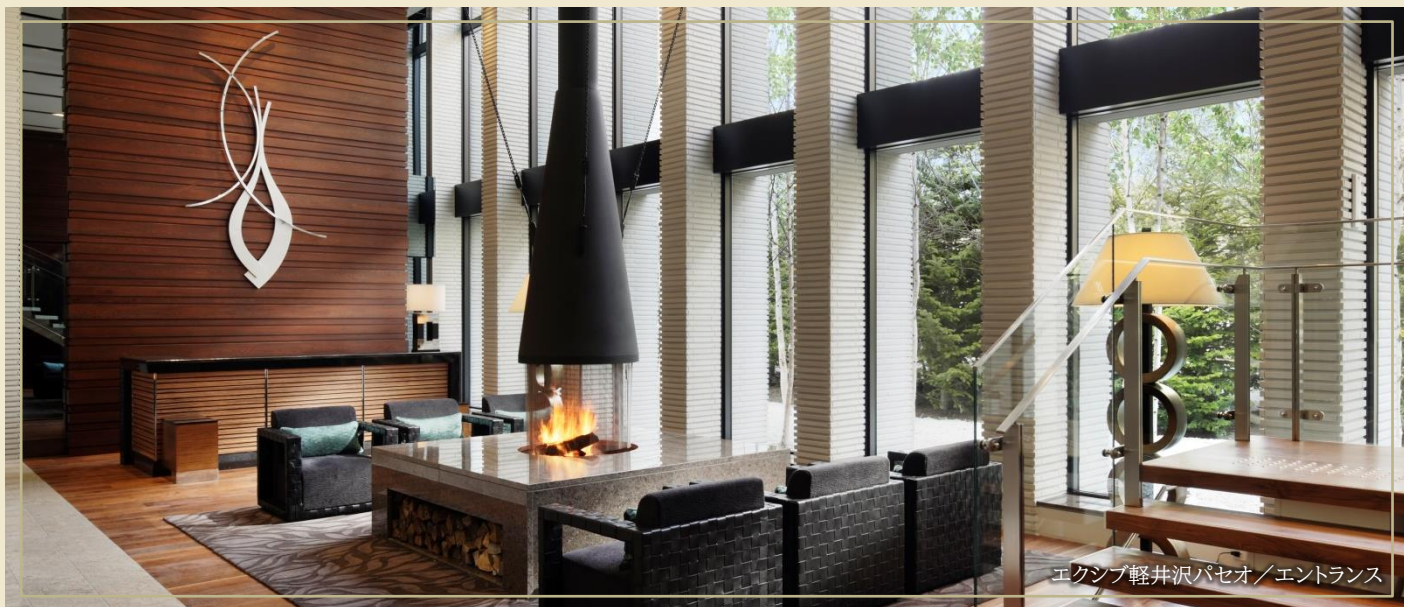

はじめての方へ

エクシブとは

エクシブ軽井沢パセオ/エントランス

会員制のプライベートリゾートホテル

エクシブはリゾートトラストが管理・販売を担う会員制リゾートホテルです。1室を限られた14名のオーナー様が共有し、「XIV(エクシブ)」はローマ数字で「14」を意味します。ご契約の法人従業員様は、会員様しか宿泊することができないプライベートリゾートホテルをご利用になれます。

エクシブ鳥羽別邸/スタンダード(CB)グレード客室例

ラグジュアリーなお部屋

スタンダード(A・CB)、ラージ(C・ES)、スイート(E・SE)、スーパースイート(S)と4種類のグレードがございます。またホテルにより広さや趣の異なるお部屋タイプをご用意しています。

※ご利用になれるお部屋グレードはご契約により異なります。
対象のグレードはお申し込み時にご確認ください。

[> 客室・料金例](#)

日本料理 一例

シェフが腕をふるう、卓越した料理

旬の素材を使い、日本料理、フランス料理、イタリア料理、中国料理それぞれのシェフが腕をふるった逸品をお届けします。こだわりの空間で、四季折々の美食をお楽しみになれます。

※レストラン・コースの詳細は、
各ホテルのHPよりご覧になれます。

[> ホテルHP](#)

エクシブ有馬離宮/スパ

身も心もほどけてゆく、癒やしのスパ

アクティブにお出かけされる方も、ゆったりお過ごしになる方も。
日常から離れて、身も心もほどける極上のリラックスタイムをお楽しみください。

[> スパ一覧](#)

[> ルームチャージ一覧](#)

[> WEB予約方法](#)